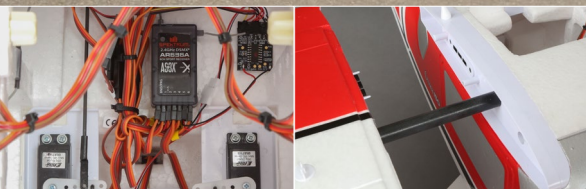

## FEATURES

- › Der ultimative Sportflieger für alle Gelegenheiten
- › Grosses Einsatzspektrum von Scale zu Acro
- › Scale Detaillierung inclusive LED Beleuchtung, Klappen, Radschuhen uvm.
- › Werkzeugfreie Montage auf Flugplatz
- › Innovatives Servostecksystem
- › Zweiteilige Tragfläche für leichten Transport
- › AS3X® Empfänger mit optionaler SAFE Select Technologie (nur in BNF BasicVersion)
- › Leistungsfähiger Brushless Motor mit 60A ESC / Regler
- › Große und einfach zu öffnende Akkuklappe für 4S- 6S 4000-7000mAh LiPo Akkus.
- › Rasenpistentaugliches Fahrwerk mit gefedertem Bugrad
- › Schwimmer optional

## FEATURES

- › A large sport-scale model that can do it all
- › Wide flight envelope – mild to wild
- › Scale details include LED lights, flaps, wheel pants and more
- › No tools required for field assembly
- › Innovative hands-free servo connection system
- › Two-piece wing assembly for easy transport
- › AS3X® receiver with optional SAFE Select technology
- › Powerful brushless motor with 60A ESC
- › Large, easy-access battery hatch for 4S-6S 4000-7000mAh LiPo packs
- › Rough-field landing gear with shock-absorbing nose strut
- › Optional floats